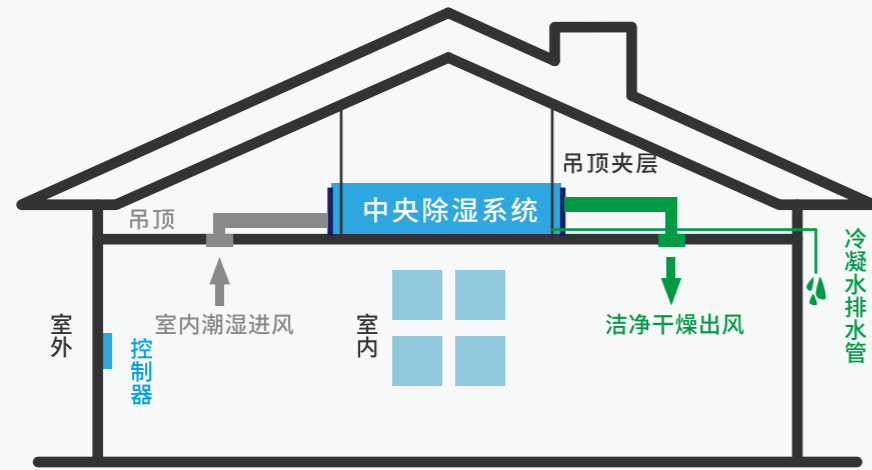

仅用移动式除湿机对卧室、客厅局部除湿是不够的!

全屋湿度值过高,会造成霉菌、细菌滋生,诱发风湿、哮喘、皮炎等疾病,危害健康。

墙壁地板 受潮发霉

细菌滋生 诱发疾病

室内潮湿

粮食变质

### 整屋除湿防霉 中央吊顶除湿机来解决

饱含水分的湿重空气,经过除湿“黑匣子”中央吊顶除湿机,空气中的水分子被抽离出来,留下洁净干燥空气。