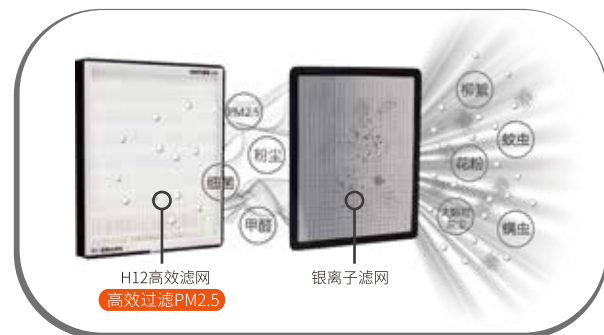

PL-NTR-202210P

内忧外患的空气问题 让家人比较烦!

虎妈: 每天上班够累了,回家还要打扫吃土,费时费力!

猫爸: 空气中PM2.5和甲醛时刻危害家人健康,整天都提心吊胆!

宝贝: 各种花粉、柳絮过敏引发鼻炎鼻塞和感冒,非常难受!

Get!

新风净化内外兼顾 全家尽享好空气

R系列新风解决全家空气困扰难题

滤除花粉等过敏源, 为健康赋能	PM2.5净化率 > 99%, 降低身体危害
引入洁净新风, 提升室内含氧量	持续排出甲醛、 异味,安心呼吸
	舒适防尘 打扫省时省力

整机过滤效率 > 99%, 防尘净化

*以R-2a、R-3a为例。

通风净化,从此跟灰尘、过敏源、PM2.5烦恼说“拜拜”
银离子与H12滤网组合,过滤空气中灰尘、花粉、柳絮、毛发,守护健康呼吸

易拆银离子抗菌滤网:

- 抑菌率达 **99%**
- 长效抗菌,物理过滤无二次污染
- 滤网清洗晾干,即可继续使用

H12级滤网:

- 高效微粒过滤网,有效过滤直径0.3微米以上的污染颗粒;
- 体积小密度高的尘埃颗粒,经过滤网时速度降低,像泥沙沉于河底一样自然沉降于滤网;
- 滤网延展面积越大,容尘量高,滤网更耐用。

全域新风 全家共享

不开窗全域通风净化,引新排浊。客厅、卧室、儿童房、书房、厨房、卫生间安心共享新鲜洁净空气。

高品质双直流电机

进、排风分控驱动 可根据需求设置新风方式

独特WV型导轨设计

*R-2a

高密防漏 降低交叉污染率 维护更加便捷

全热交换六角康舒芯

*R-3a、R-4a

节能省电 舒适宜人

芯体面积**更大**,温湿度交换效率**更高、更节能**

时尚智控 7X24自在享新风

极简设计液晶控制器

*控制器型号R1-D